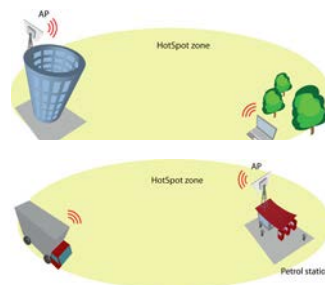

Примеры использования

Хотспот

Deliberant APC 2Mi - идеальное устройство для организации хотспота в помещении или на улице